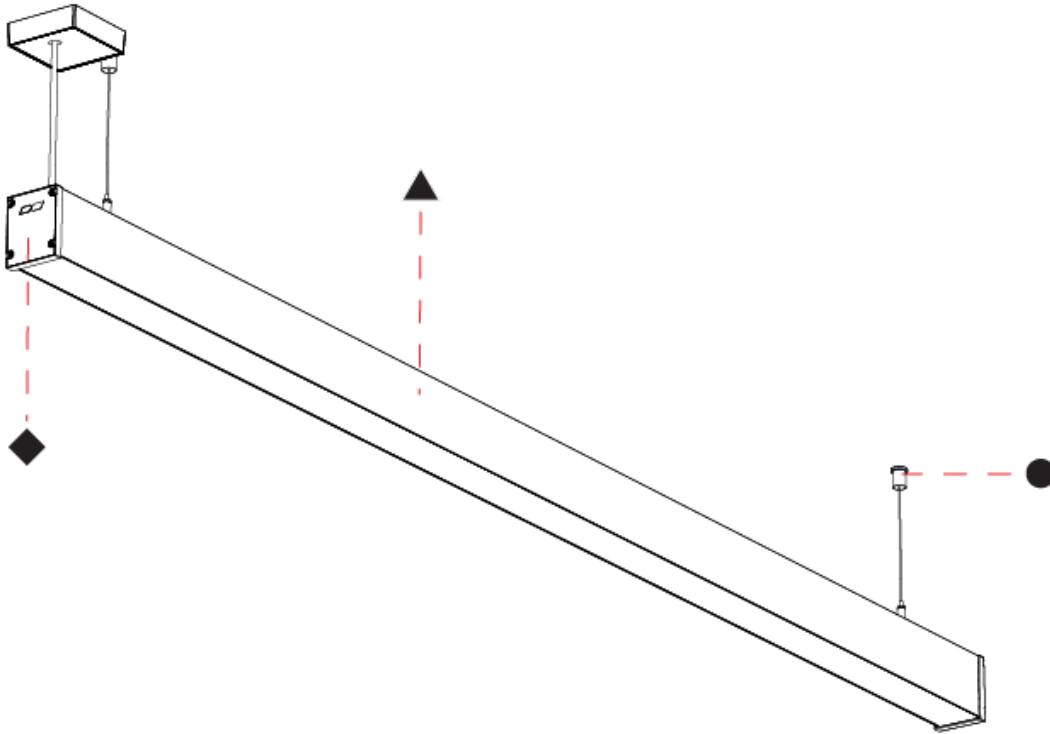

SLIDER STRAIGHT IP54 SUSPENSION

A300936-

PROJECT _____

TYPE _____

SPECIFIER _____

QUANTITY _____

DATE _____

A